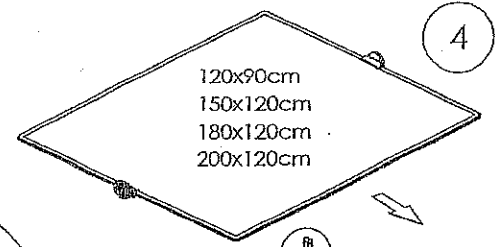

HOJA INSTRUCCIONES
INSTRUCTIONS LEAFLET
BEDIENUNGSANLEITUNG

M-T-ST-2101E

1

2

3

Fijación de la pizarra
Whiteboard fixed
Fixation du tableau

Ajustar según espesor pizarra
Adjust according whiteboard thick
Régler selon l'épaisseur du tableau

Centrar sistema de rotación
To install the free rotation in the middle
Centrer les système de rotation

3.2

3.1

3.1

4

5

PIEZAS Y HERRAMIENTAS
PARTS AND TOOLS
TEILE UND WERKZEUGE

09-11-2022